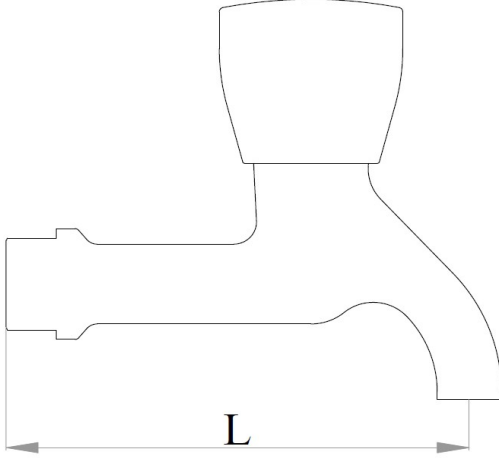

**KAS®**

kas.com.tr

Ürün İsmi	ÇİSİL KISA MUSLUK
Ürün Kodu	9211031
Kullanım Alanı	Su Tesisatı
Akış Halinde Basınç	Min. 1bar max. 5bar

Kullanım Alanı: Lavabo ve bahçe musluğu için kullanıma uygundur.

Özellikler ;

- * Ergonomik Tasarım ile Kolay Kullanım.
- * Süzgeç ile Sıçrama Olmaksızın Kullanım Sağlar.
- * Kolay montaj.
- * Üretim esnasında %100 Sızdırmazlık Testi.

Ölçü	L
	95mm
NOT	Tüm Ölçüler ± 5mm

Montaj ve Kullanım Talimatı

- 1-) Musluğun duvara montaj edilecek olan dişine teflon sızdırmazlık bandı sarınız.
- 2-) Musluğu montaj etmeden önce rozetini (ayna) takınız.
- 3-) Musluğu duvara su sızdırmayacak şekilde montajlayınız.