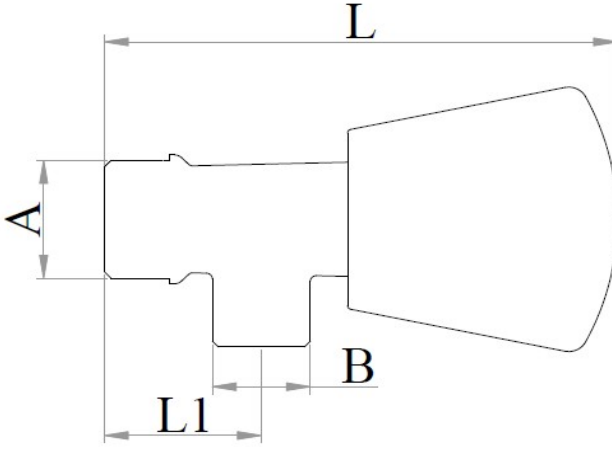

Ürün İsmi	DERYA TAHARAT
Ürün Kodu	9211371
Kullanım Sıcaklığı	-5°C / + 65°C
Kullanım Alanı	Su Tesisatı
Akış Halinde Basınç	Min. 1bar max. 5bar
Statik (tesisat) basınç	PN10

Kullanım Alanı: Klozetlerde taharat için kullanıma uygundur.

Özellikler ;

- * Ergonomik Tasarım ile Kolay Kullanım.
- * Kolay montaj.
- * Üretim esnasında %100 Sızdırmazlık Testi.

Ölçü	L	L1	B	A
	75 mm	29 mm	3/8" dış	1/2" dış
NOT	TÜM ÖLÇÜLER ± 5 mm			

Montaj ve Kullanım Talimatı

- 1-) Taharatın duvara montaj edilecek olan dişine teflon sızdırmazlık bandı sarınız.
- 2-) Musluğu montaj etmeden önce rozetini (ayna) takınız.
- 3-) Taharatu duvara su sızdırmayacak şekilde montajlayınız.